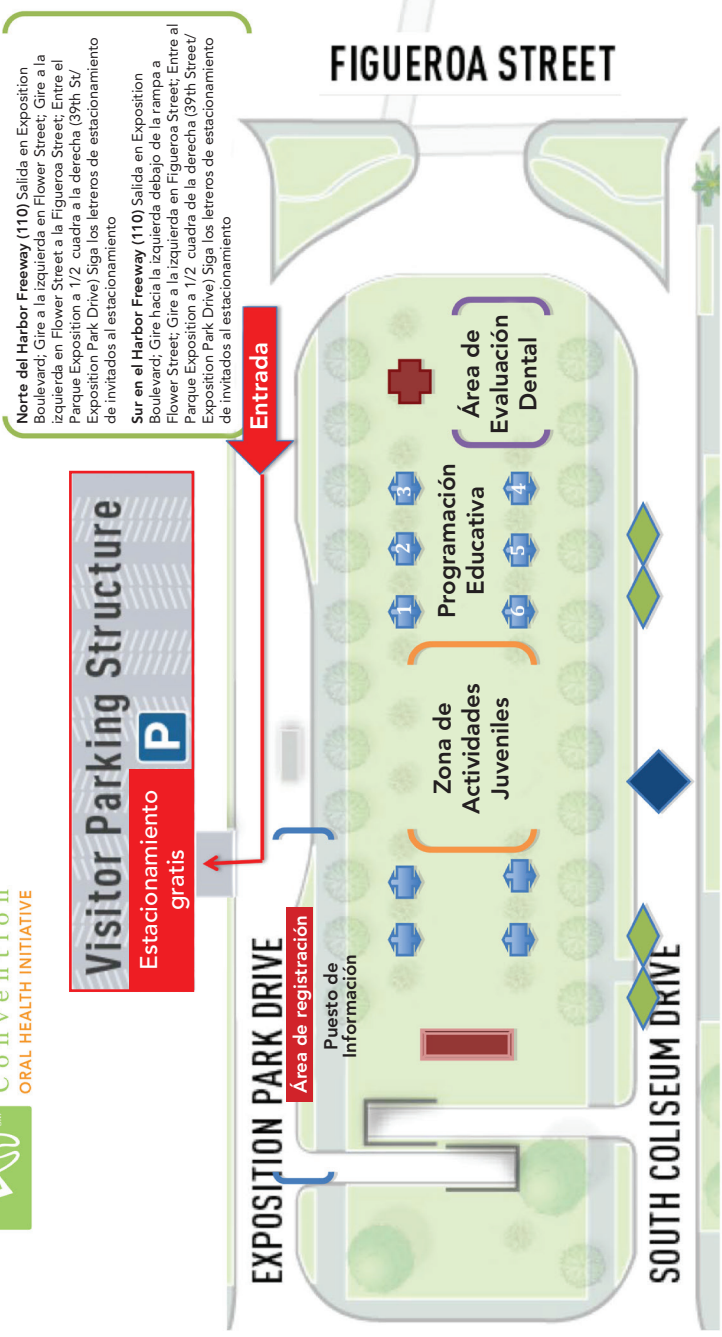

PATTERSON
DENTAL

 DELTA DENTAL

first 5 la
Giving kids the best start

DentaQuest

Más información en: <http://thelatrust.org/toothfairyconvention>

The L.A. Trust
Tooth Fairy
CONVENTION
ORAL HEALTH INITIATIVE

Domingo 11 de octubre de 2015
Christmas Tree Lane | Exposition Park, L.A.
700 Exposition Park Drive | Los Angeles, CA 90037

Norte del Harbor Freeway (110) Salida en Exposition Boulevard; Gire a la izquierda en Flower Street; Gire a la izquierda en Flower Street a la Figueroa Street; Entre el Parque Exposition a 1/2 cuadra a la derecha (39th St/ Exposition Park Drive) Siga los letreros de estacionamiento de invitados al estacionamiento

Sur en el Harbor Freeway (110) Salida en Exposition Boulevard; Gire hacia la izquierda debajo de la rampa a Flower Street; Gire a la izquierda en Figueroa Street; Entre al Parque Exposition a 1/2 cuadra de la derecha (39th Street/ Exposition Park Drive) Siga los letreros de estacionamiento de invitados al estacionamiento

- = Escenario
 - = 2 Puestos
 - = Carrito de Agua
- = Primeros Auxilios
 - = Puestos ambulantes de comida
 - = Estacionamiento Gratis